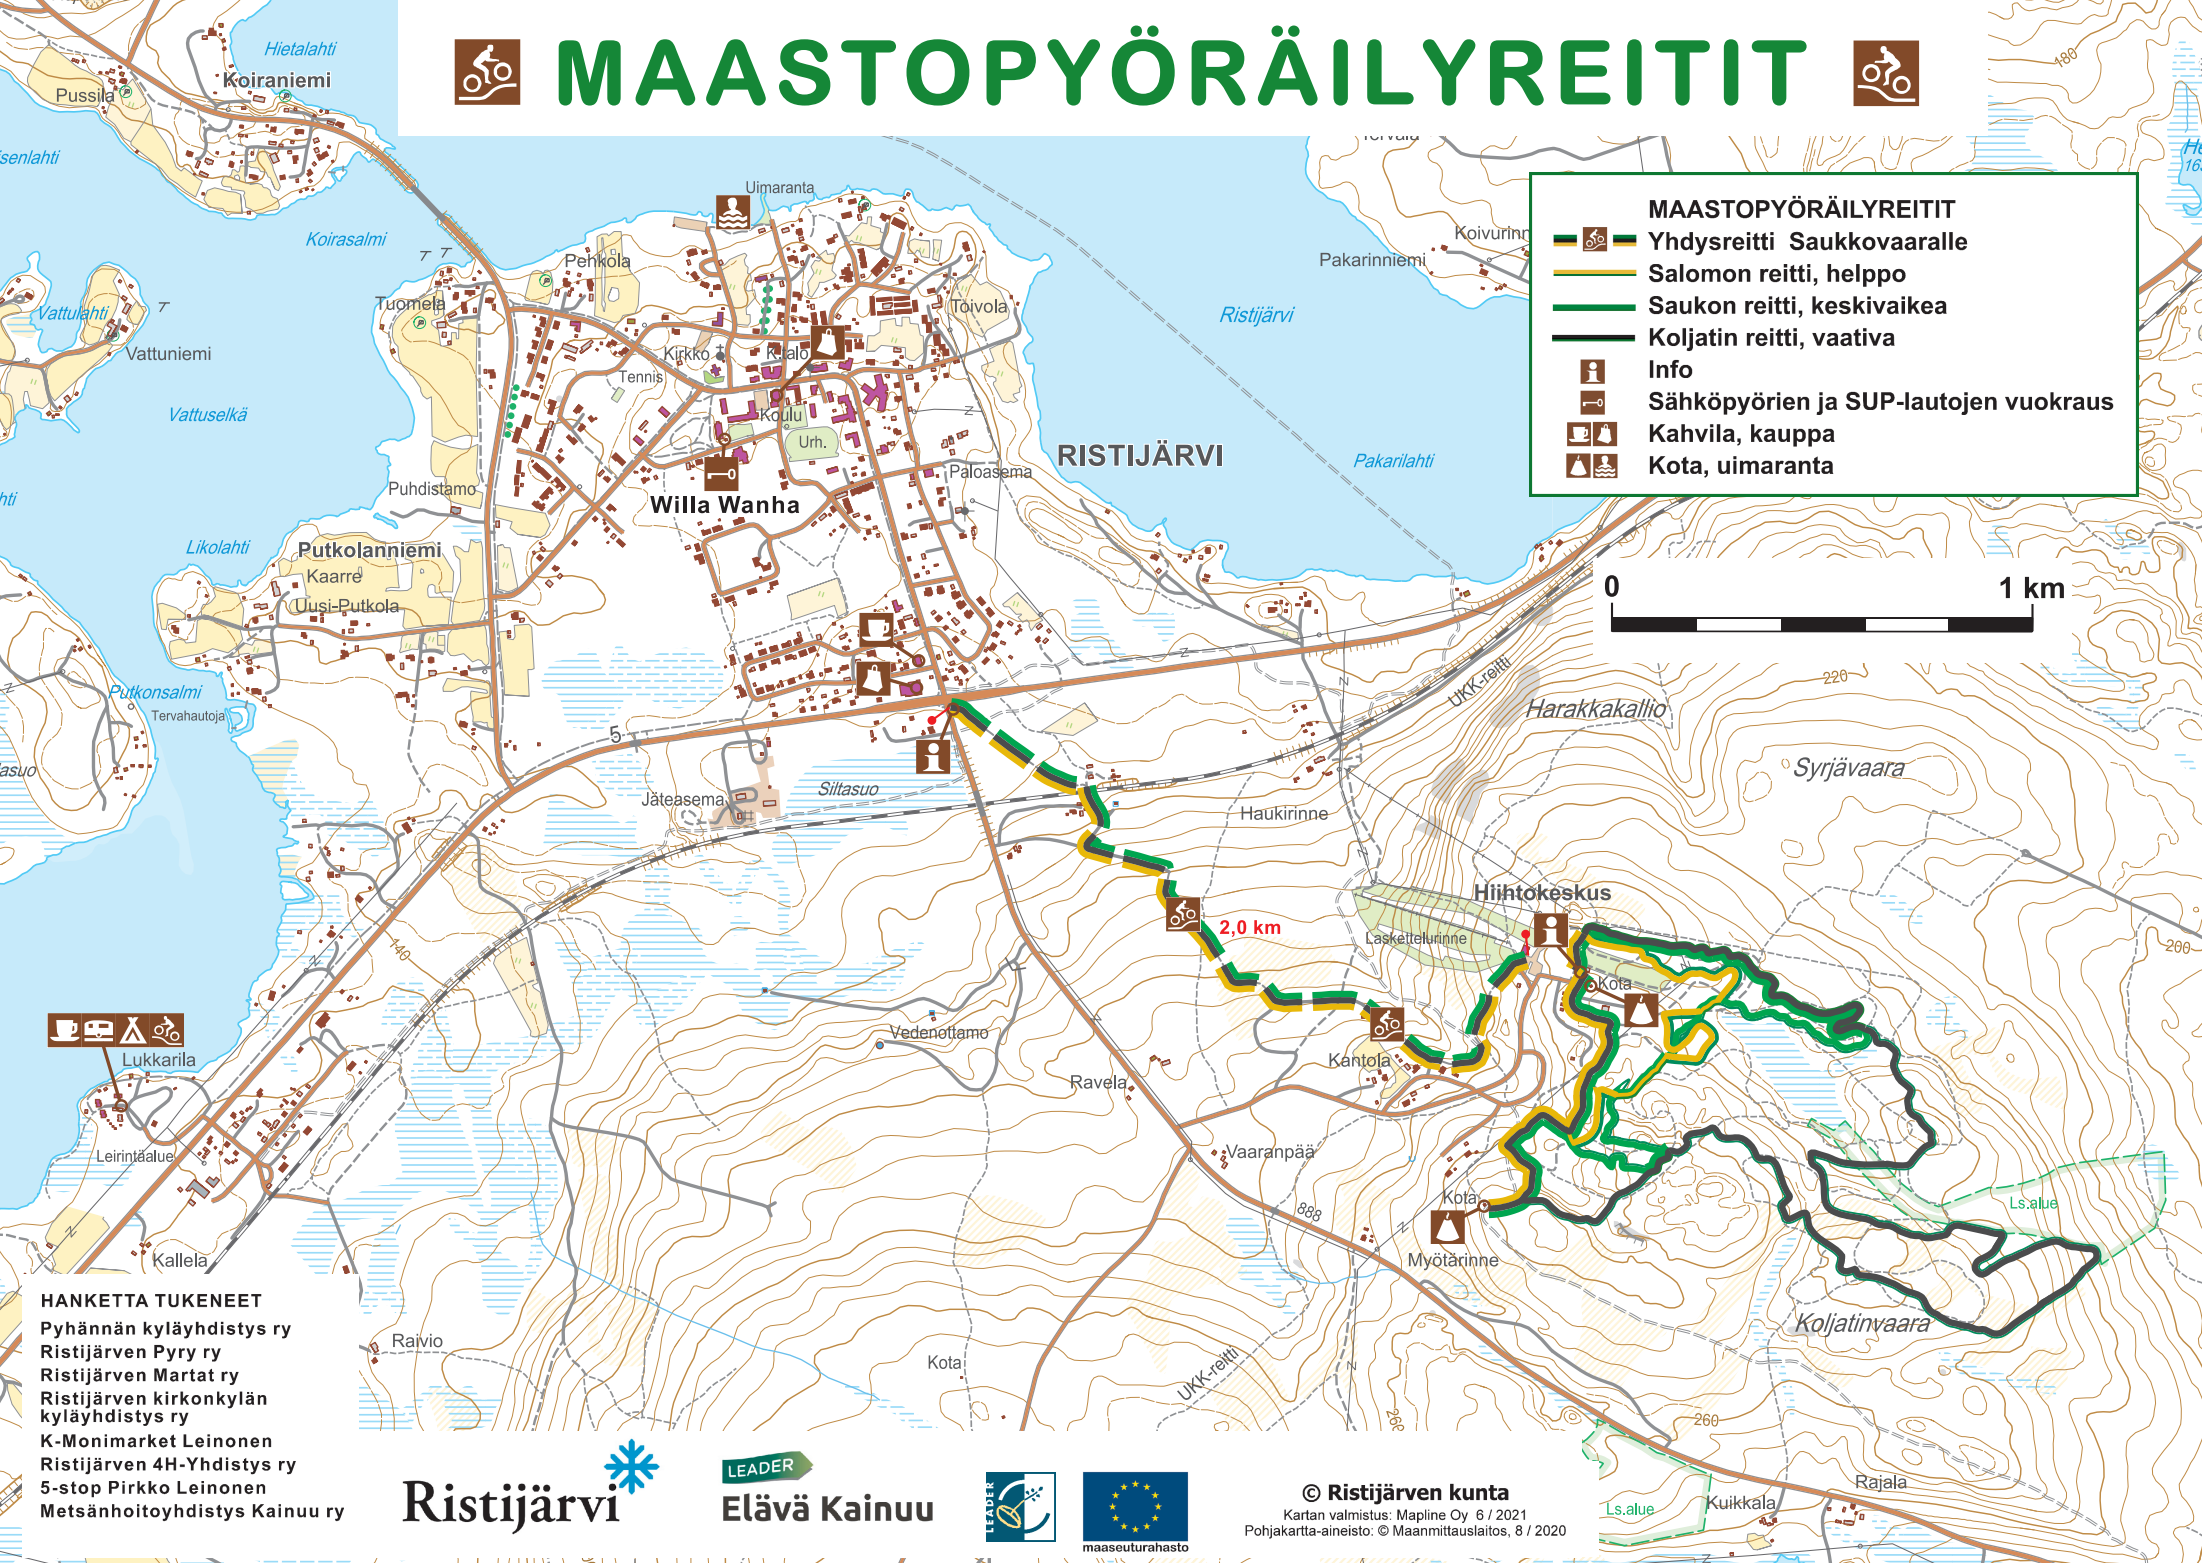

MAASTOPYÖRÄILYREITIT

- MAASTOPYÖRÄILYREITIT**
- Yhdysreitti Saukkovaaralle
 - Salomon reitti, helppo
 - Saukon reitti, keskivaikea
 - Koljatin reitti, vaativa
 - Info
 - Sähköpyörien ja SUP-lautojen vuokraus
 - Kahvila, kauppa
 - Kota, uimaranta